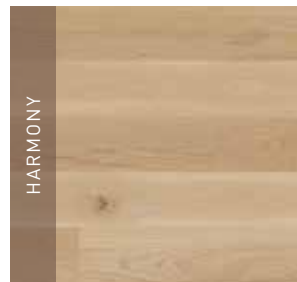

20,5 MM EK NORDIC

Tjocklek x bredd: 20,5 x 140 mm

Ytbehandling: Ultramatt lack

Ekgolv med vittonad yta

Har ett ljust nordiskt uttryck.