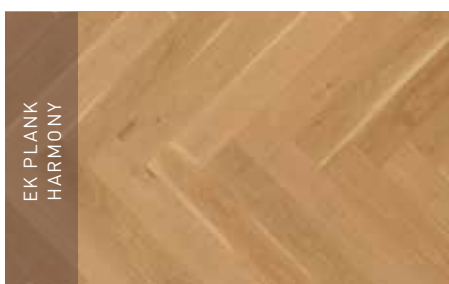

FISKBEN - PLANK

Tykkelse x bredd x längd:

20.5 x 140 x 701 mm

15 x 129 x 775 mm

Ytbehandling: Golvet levereras ytbehandlat från fabrik och finns i samma utbud av ytor som Junckers plankgolv.