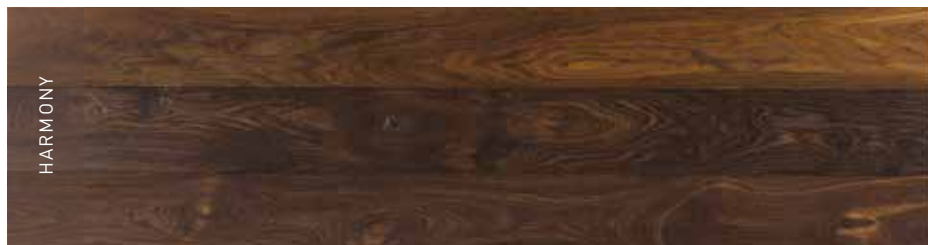

15 & 20,5 mm plank

Tjocklek x bredd:

15 x 129 mm

20,5 x 140/185 mm

Ytbehandling:

Obehandlad, klar olja och ultramatt lack

HEXPARKET

Naturens former och mönster har stort inflytande på arkitektur och inredning.