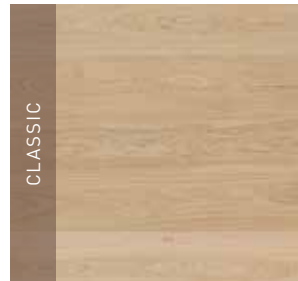

Vid ett naturligt åldrande får träet ett autentiskt uttryck.

15 MM EK NORDIC

Tjocklek x bredd: 15 x 129 mm

Ytbehandling: Ultramatt lack

Ekgolv med vittonad yta

Har ett ljust nordiskt uttryck.

20,5 MM EK NORDIC