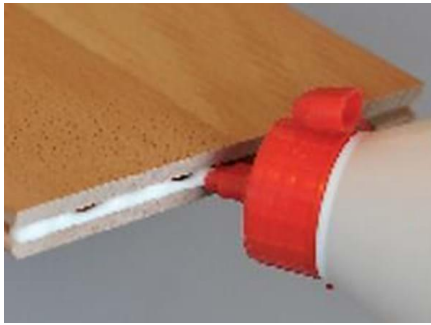

SYLVAFIX BRÆDDESTØDSLIM

Varenr. 099030

Sylvafix anvendes til limning af bræddestød, løse fer samt evt. til sammenlimning af de to sidste brædderækker mod væggen.

Emballagestørrelse: 0,75 liter

J-SØM

Varenr. 099109