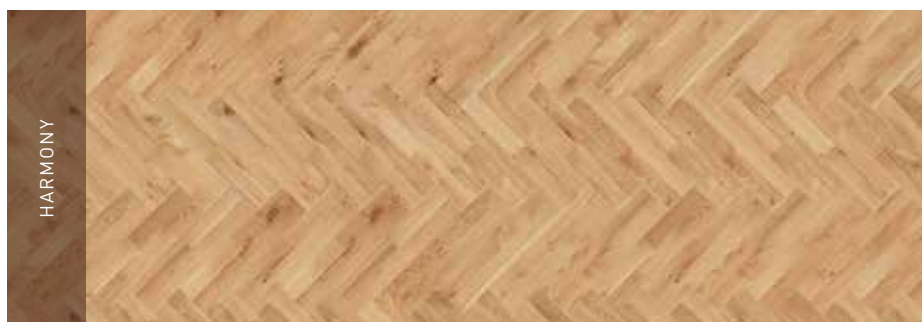

EK

Tjocklek x bredd x längd

14/22 mm x 129 mm x 516,6 mm

Ytbehandling: Klar olja, Silkesmatt lack eller Ultramatt lack