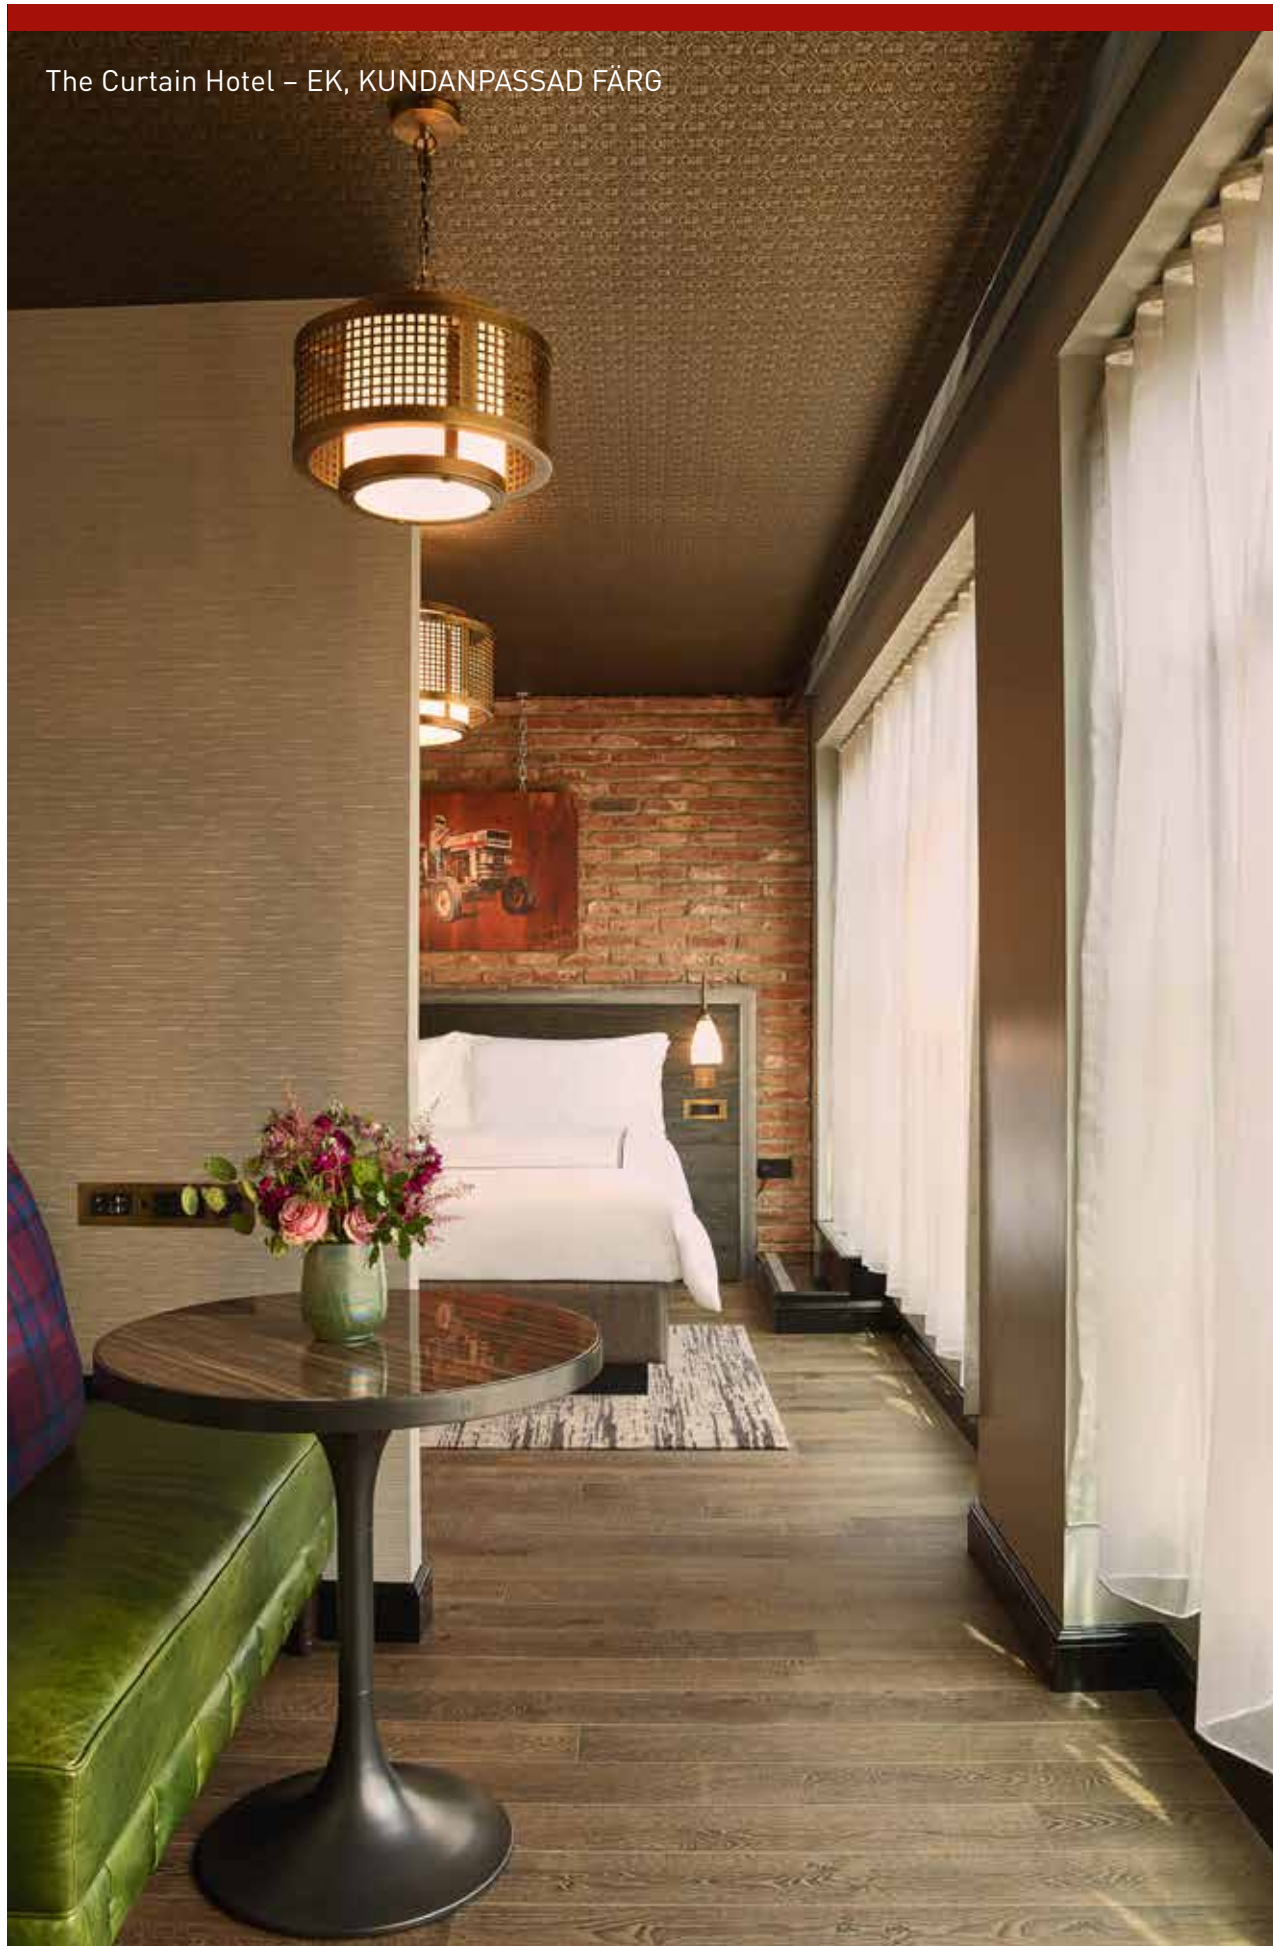

PLANKGOLV

Aeroville Mall – NORDIC EK BOULEVARD

PLANKGOLV

The Curtain Hotel – EK, KUNDANPASSAD FÄRG

Privatbostad – SVARTEK BOULEVARD

PLANKGOLV

MÖNSTRADE GOLV HEXPARKETT

Naturens egna mönster har stor inverkan på vår arkitektur samt inredningsdesign. Medvetet eller omedvetet låter vi oss inspireras. Hexagon – ett sexkantmönster med liksidiga trianglar – är ett av många geometriska mönster som naturen själv har skapat. Titta bara på en bikupa, snökristaller eller formen på vissa blommor.