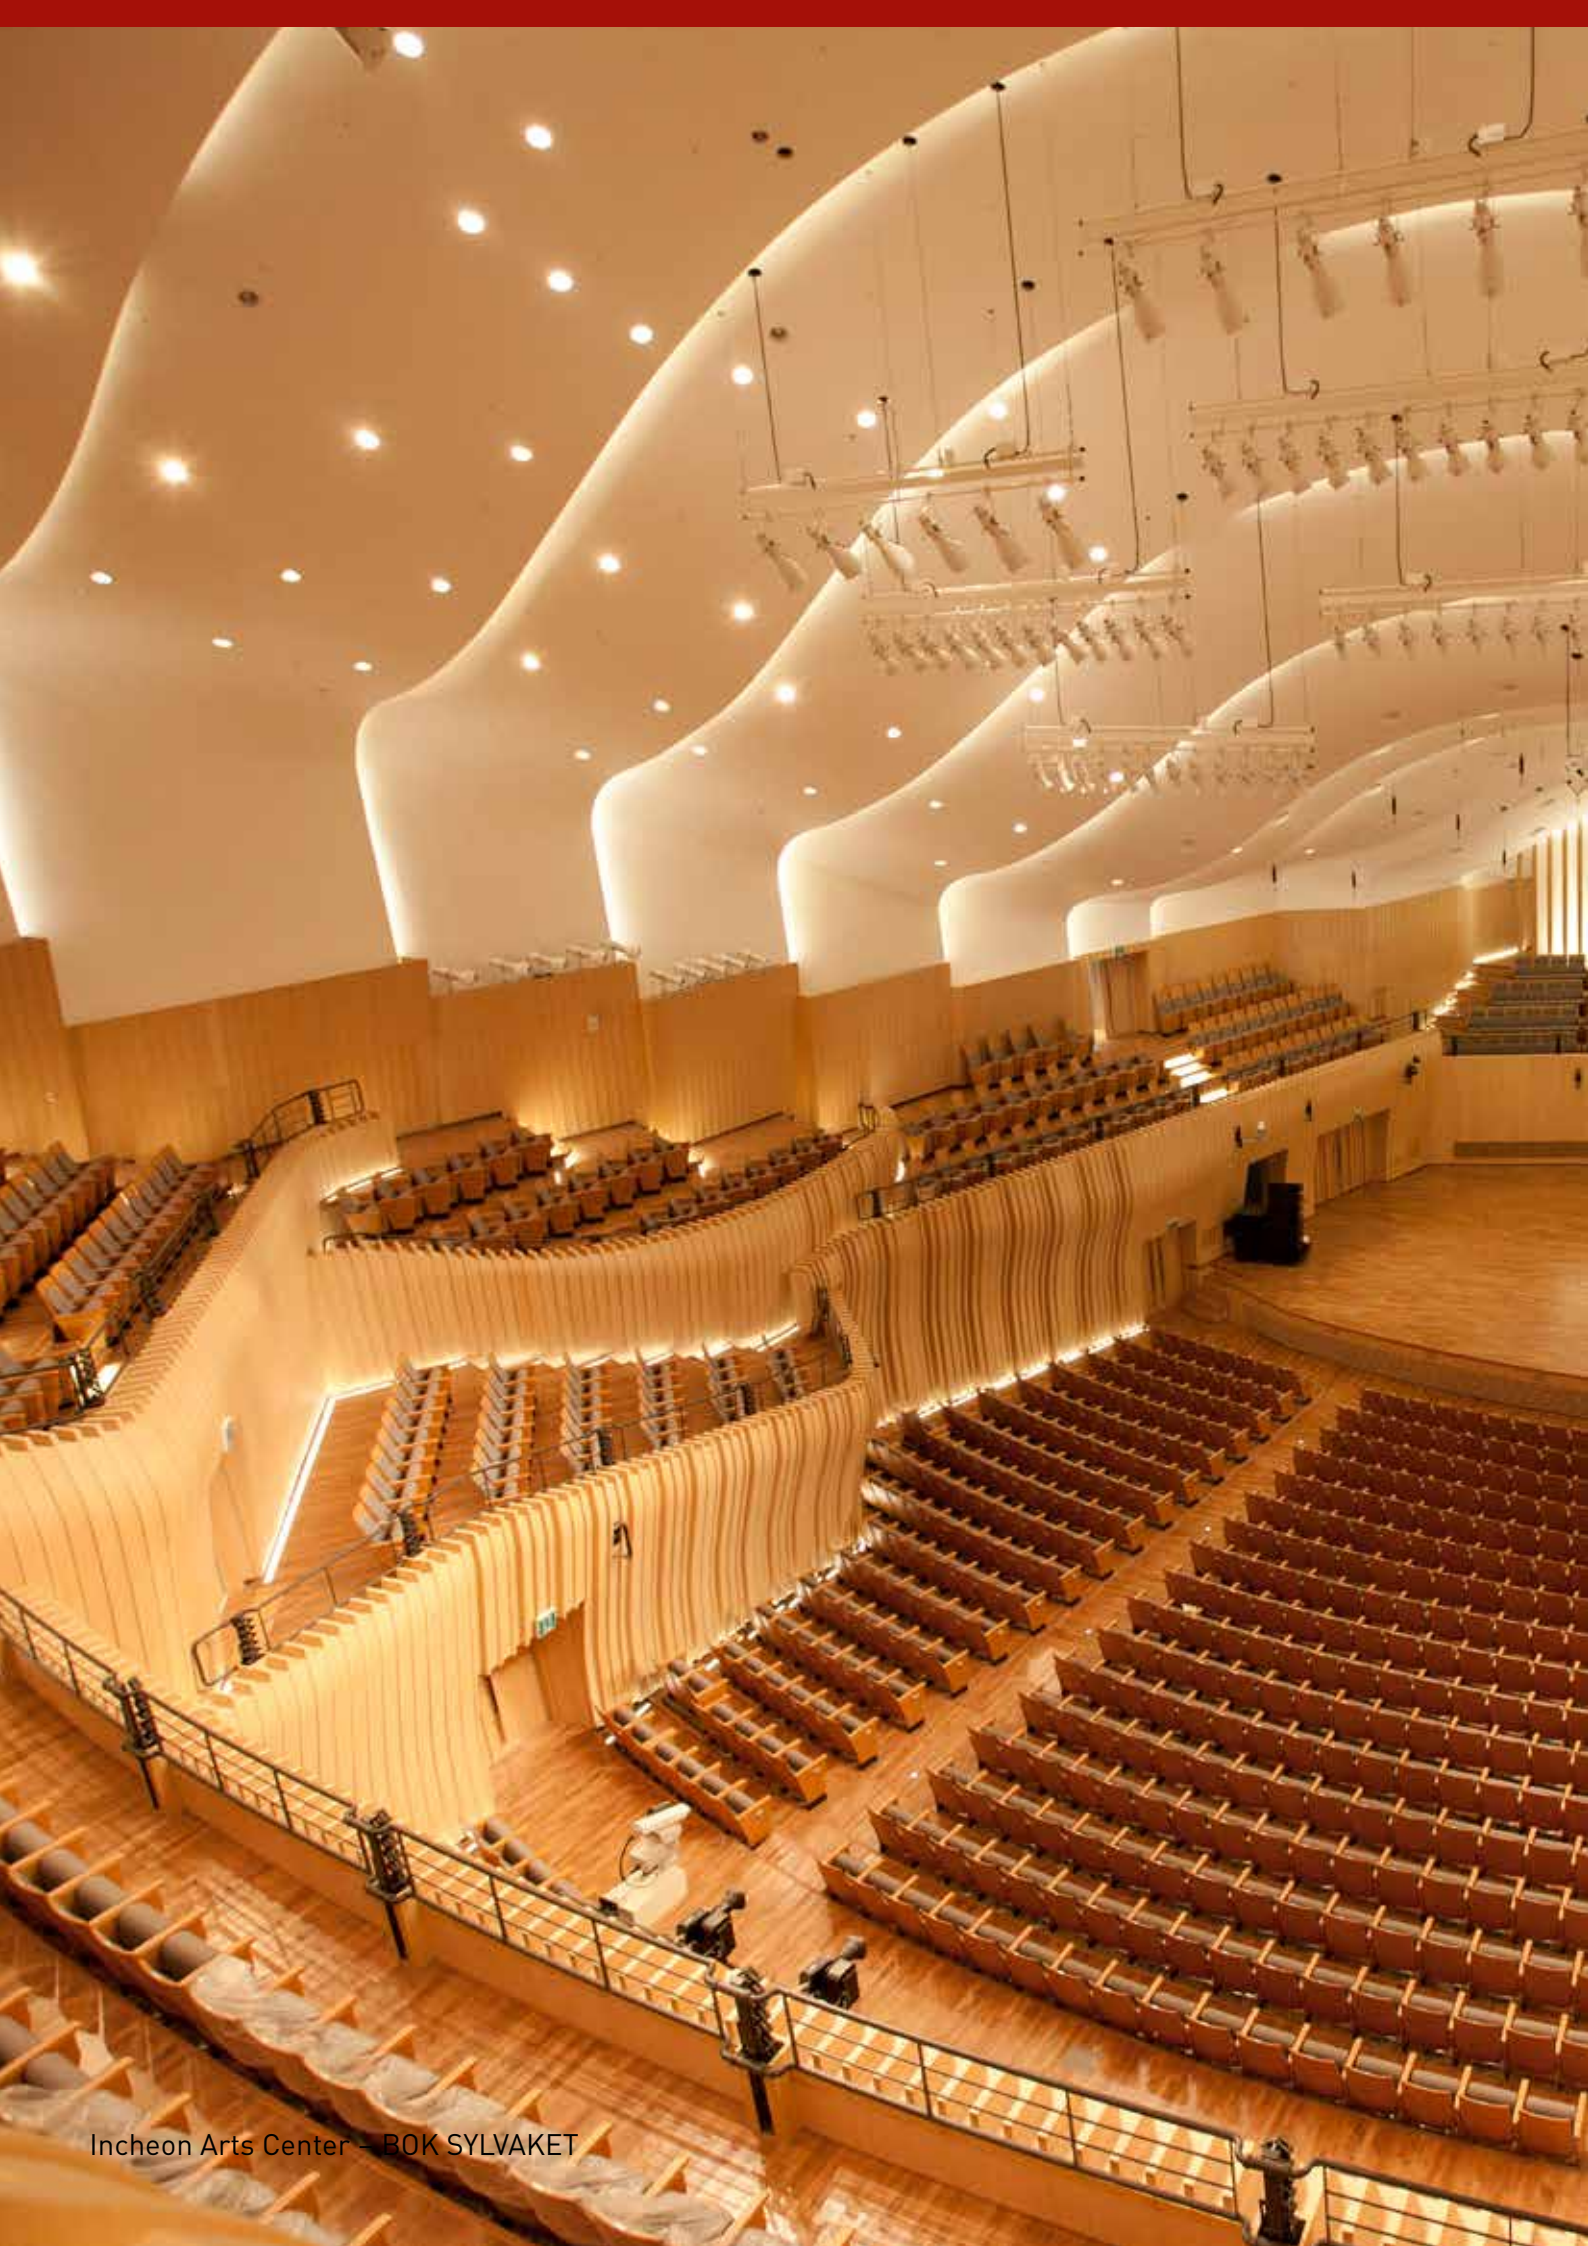

Incheon Arts Center – BOK SYLVAKET

INSTALLATIONSMETODER

Ett nytt trägolv från Junckers kan installeras på tre olika sätt, och alla metoder fungerar naturligtvis tillsammans med alla slags golwärmesystem.